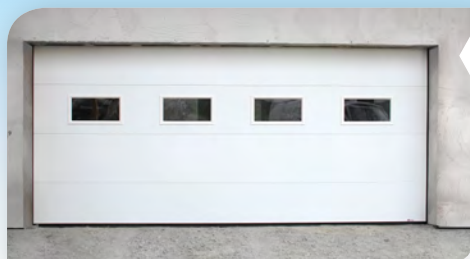

# Wir eröffnen die Saison. Es ist Zeit für unsere Tore!

jetzt Aktionspreise sichern:

**0660 / 47 38 501**

Garagentor

**6000x2250**

Garagentor

**6600x2250**

Industrietor

**10000x5200**

# Individuell auf den Kunden abgestimmte Tor-Lösungen:

**5000x2250**

**Garagentor.** Mit dem Spitzenmodell-Antrieb von Sommer, dem Marathon 800, mit eingesetzter Verglasung, Paneel in RAL 9002 weiß, glatt polygrain

**Garagentor.** Mit extra starkem Antrieb, dem Sommer Marathon 1100SL, Paneel in RAL 9006 weißaluminium microline

*„Nicht immer ist der Standard  
das Maß aller Dinge.  
Neben Standardprodukten bieten wir auch  
**Lösungen nach Maß** zu  
unschlagbaren Preisen!“*